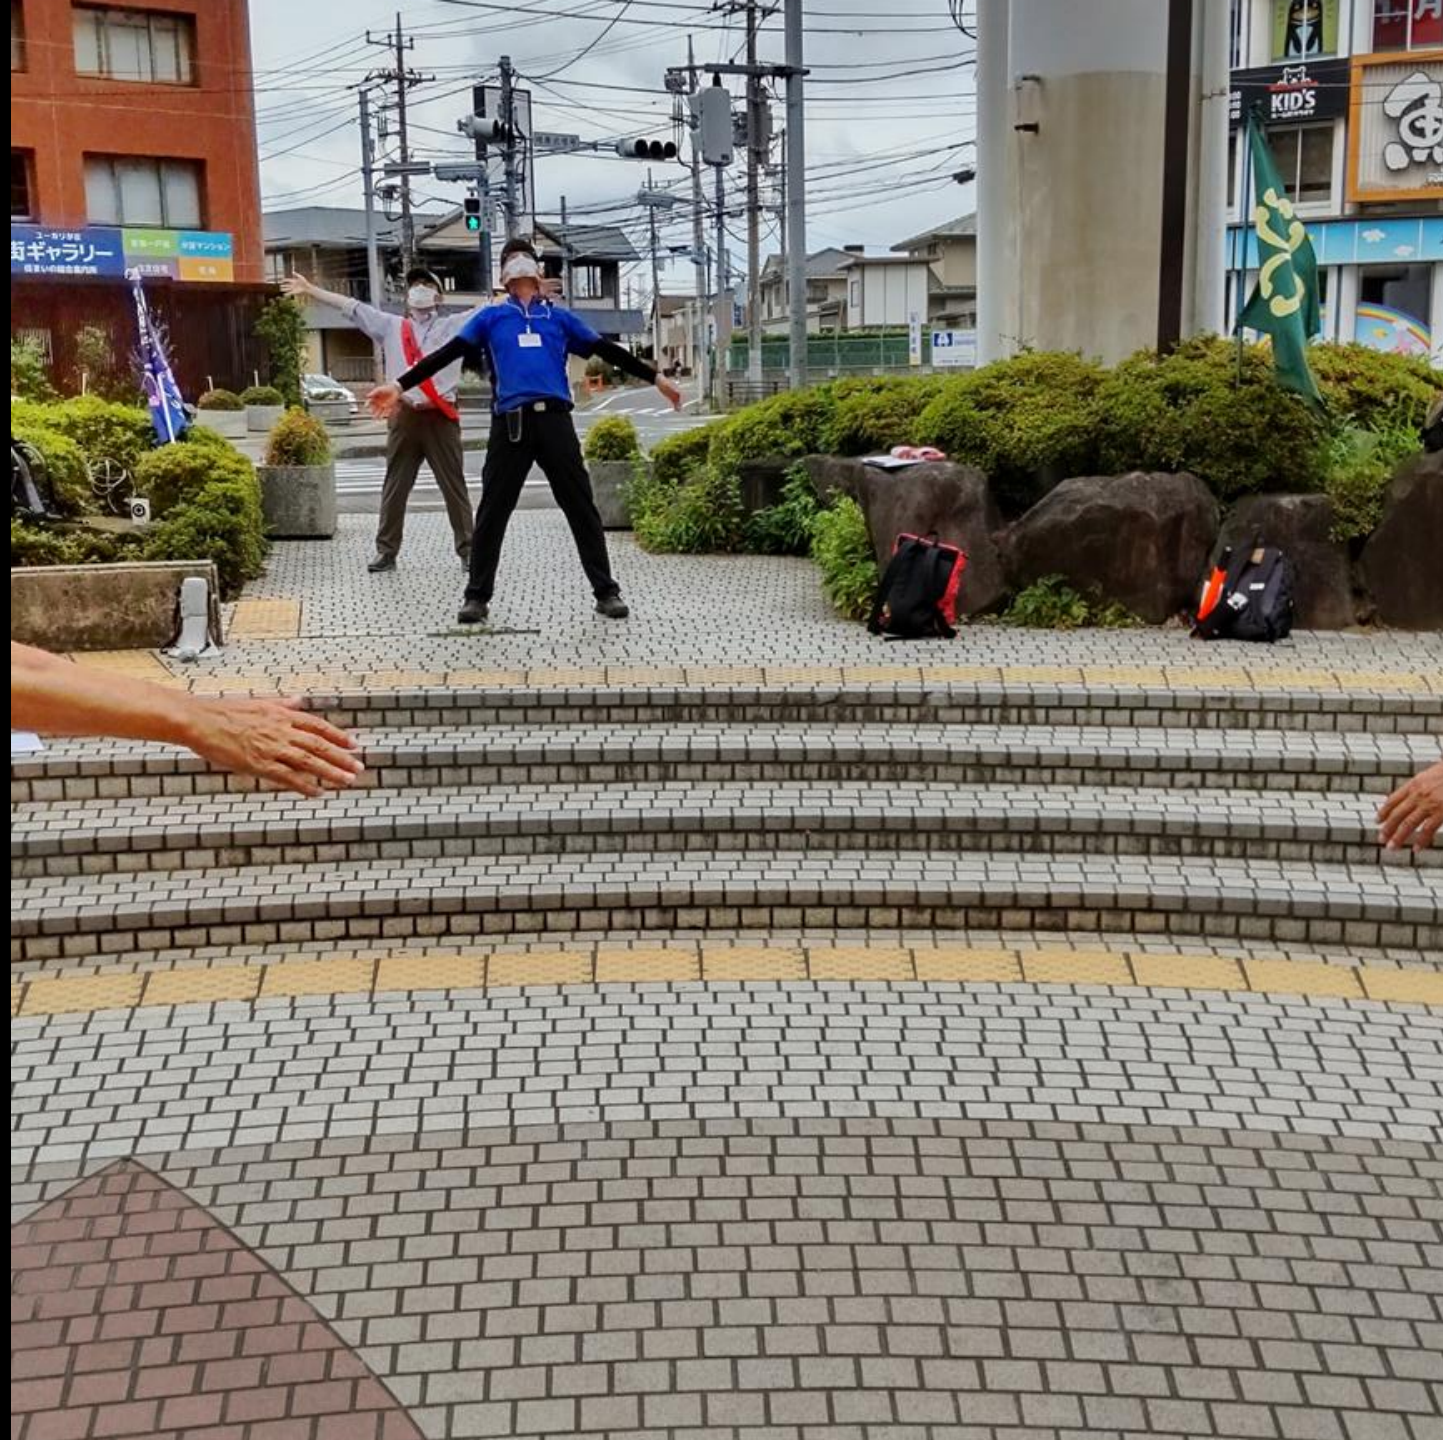

ファミマ  
amp pm  
デザイン  
サイン  
429円

防犯

佐倉市民ハイキング

ポテト  
対決  
ポテトキルにも使  
き7-ホノ  
もろえろ!

食べたい

家村  
09-11

4F  
Seria

YOU HALL

足史跡  
町長割遺跡

文部科学省  
佐倉市教育委員会

平成一七年三月二日 指定  
平成一八年三月一七日 設置

庚申様

奉

納

千手院